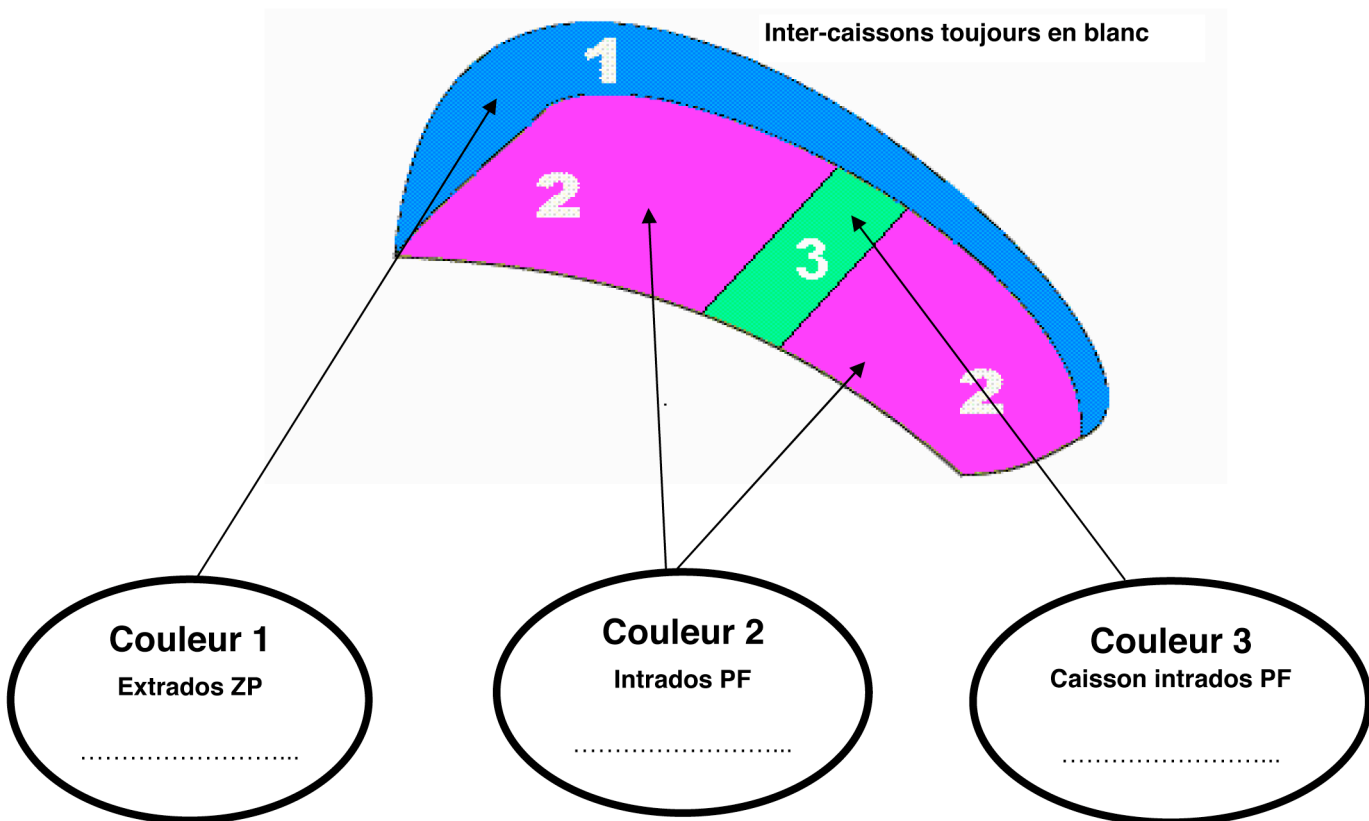

# PRIMA ZP

- Prima ZP 230 P2003101231                      Quantité :.....
- Prima ZP 260 P2003101261                      Quantité :.....
- Prima ZP 290 P2003101291                      Quantité :.....

Les couleurs sont uniquement à titre indicatif  
 Cette application a pour but de vous aider a mieux visualiser votre voile  
 Des variations existant entre les moniteurs et les lots de tissu  
 Les couleurs de tissu pourront différer de votre selection.