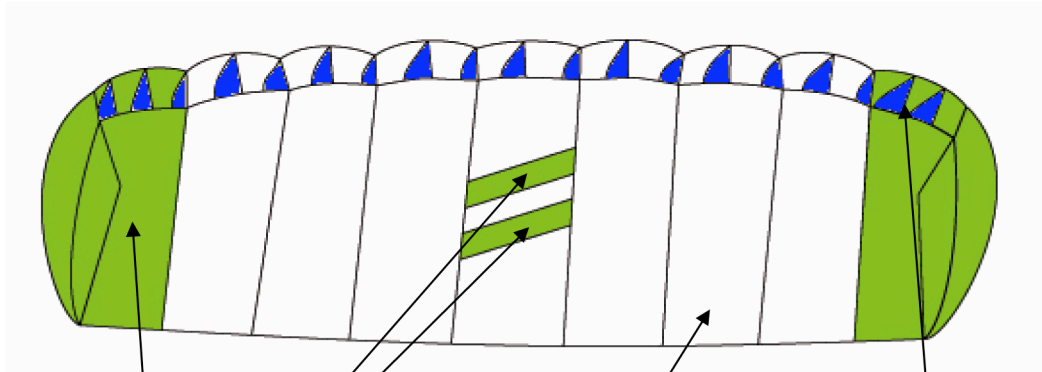

SPRINGO NG

Springo NG 110 P2003062100 Quantité :

Springo NG 120 P2003062200 Quantité :

Springo NG 140 P2003062400 Quantité :

Springo NG 160 P2003062600 Quantité :

Couleur 1 ZP
 Intrados Extrados 1 & 9
 Stabilisateur droit et gauche Bande déco

Couleur 2 ZP
 Extrados
 2, 3, 4, 5, 6, 7 & 8
 Intrados
 2, 3, 4, 5, 6, 7 & 8

Couleur 3 PF
 Nervure &
 Inter caissons

Tissu ZP disponible *	
argent	
blanc	
bleu ciel	
bleu vif	
jaune fluo	
rouge	
orange fluo	
rose fluo	
vert fluo	
violet vif	

Tissu PF disponible *	
blanc	
bleu ciel	
bleu marine	
bleu roy	
gris	
jaune fluo	
noir	
orange fluo	
rouge	
vert fluo	
violet fluo	

Les couleurs sont uniquement à titre indicatif
 Cette application a pour but de vous aider à mieux visualiser votre voile
 Des variations existant entre les moniteurs et les lots de tissu
 Les couleurs de tissu pourront différer de votre sélection.